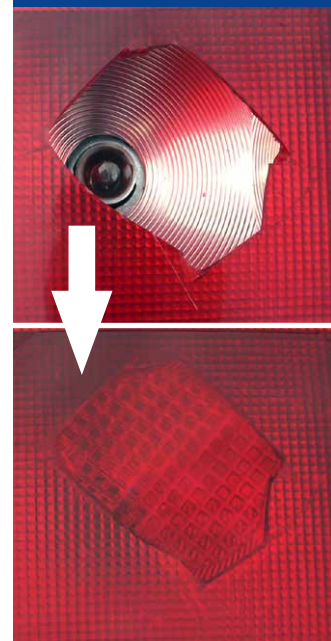

■ ■ Foglio adesivo pronto all'uso

Ripara il fanale posteriore bruciato senza dover spostare il veicolo. Il pannello, ultra resistente e flessibile, ripara il fanale in pochi minuti in un modo estetico e resistente all'acqua.

Coupez, collez et c'est réparé !