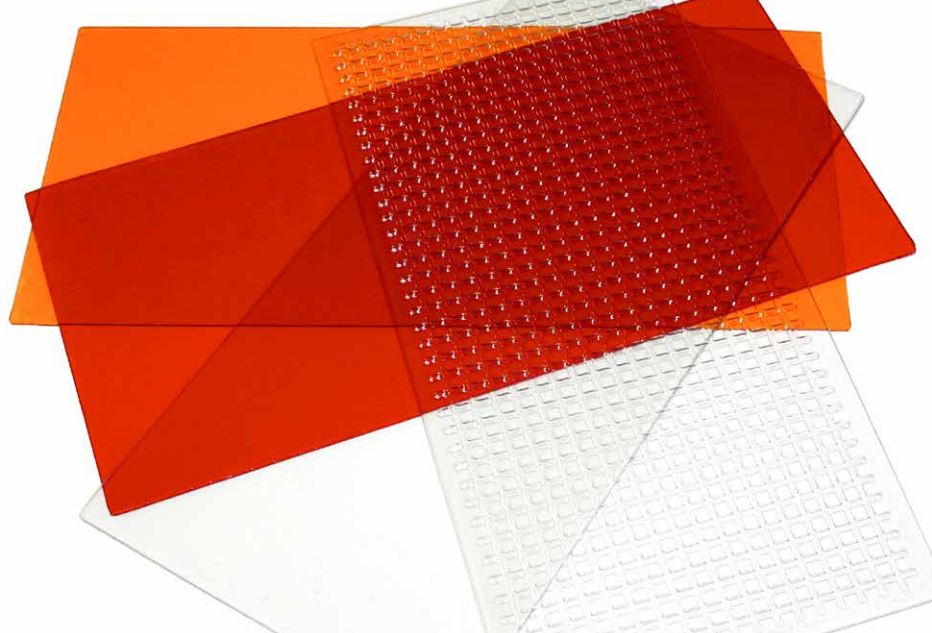

Réparation de feux arrière

Auto Lens Repair Kit

Riparazione di fanali posteriori

■ ■ Feuille adhésive prête à l'emploi

Répare le feu arrière brisé sans avoir à l'enlever (du véhicule). Le panneau, ultra résistant et flexible, répare les feux arrière, en quelques minutes, d'une façon esthétique et étanche à l'eau.

■ ■ Foglio adesivo pronto all'uso

Ripara il fanale posteriore bruciato senza dover spostare il veicolo. Il pannello, ultra resistente e flessibile, ripara il fanale in pochi minuti in un modo estetico e resistente all'acqua.

Dans certains cas, la source lumineuse (ampoule ou led) de l'optique est masquée par un «diffuseur» pour éviter l'éblouissement du point lumineux et augmenter la surface lumineuse.

Le panneau en relief blanc va permettre de créer un nouveau diffuseur de lumière devant la source lumineuse, s'il a été cassé lors du choc. Le kit #123104 comprend les trois couleurs en panneau lisse et un panneau en relief blanc comme diffuseur.

Il kit #123104 comprende tre pannelli principali lisci : uno rosso, uno arancio e uno bianco e un pannello bianco in rilievo per diffondere la luce.

In certi casi, la fonte luminosa (ampolla o led) del fanale è nascosta da un «diffusore» per evitare l'abbagliamento del punto luminoso e aumentare la superficie luminosa.